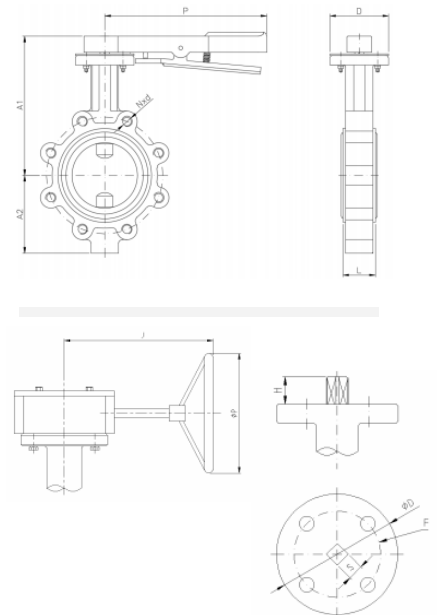

Main Features:-

- ◆ Butterfly valve Lug Type
- ◆ DN50 to DN300 PN10/16 Flanges
- ◆ Disc made of Stainless Steel 1.4408
- ◆ Working Temperature -25°C to $+120^{\circ}\text{C}$ *
- ◆ Size 12" (DN300) Handling By Gear Operator

VALVE MATERIALS/DIMENSIONS

ITEM	SECTION	MATERIAL	ADDITIONAL INFO / OPTIONS
1	Body	Ductile Iron GJS-400	Epoxy Painted
2	Stem	AISI 416	n/a
3	Pivot	AISI 416	n/a
4	Disc	SS 1.4408	Shot Blasting
5	Plug	Carbon Steel	Zinc Plated
6	Seat	EPDM	Spare Pat Number E2109
7	Bush	PTFE + Graphite	n/a
8	Bush	PTFE + Graphite	n/a
9	O'Ring	NBR	n/a
10	Washer	Bronze	n/a
11	Stop Ring	Carbon Steel	Zinc Plated

REF	DN	L	A1	A2	D	P	Nxd	Kg	S	D	H	Nm
80103-09	50	43	240	79	90	216	4XM16	4.8	11	90	16	12
80103-10	65	46	240	93	90	216	4XM16	5.5	11	90	16	20
80103-11	80	46	245	103	90	216	8XM16	7	11	90	16	27
80103-12	100	52	265	120	90	216	8XM16	8.1	14	90	16	40
80103-13	125	56	290	133	90	216	8XM16	10.9	14	90	16	60
80103-14	150	56	240	158	125	300	8XM20	14	14	125	30	90
80103-16	200	60	280	180	125	300	8XM20	19.4	17	125	30	120
80103-18	250	68	325	216	125	300	12XM20	28.5	22	125	40	180
80103-20	300	78	351	251	150	290	12XM20	49.6	22	150	40	240

SERIES: 80103

DISC POSITION/PRESSURE CHART

DN	90°	80°	70°	60°	50°	40°	30°	20°	10°	Kv Values
50	125	99	73	53	37	23	14	6	0.9	Flow rate of water in cubic meter per hour (m ³ /h) that will generate a pressure drop of 1 bar across the valve.
65	244	193	141	93	58	39	21	10	1.3	
80	399	315	231	133	83	53	30	13	1.7	
100	727	606	429	237	148	94	54	23	2.6	
125	1190	991	670	370	232	147	85	37	4	
150	1600	1334	887	490	306	195	112	48	5	
200	2868	2458	1610	935	588	364	208	88	10	
250	4679	3914	2550	1479	931	577	330	140	16	
300	6987	5822	3800	2217	1379	869	480	203	23	