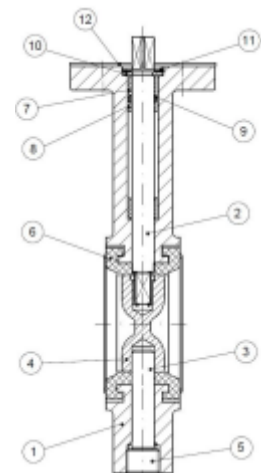

Main Features:-

- ◆ Butterfly valve Lug Type
- ◆ DN50 to DN300 PN10/16 Flanges
- ◆ Disc made of Stainless Steel 1.4408
- ◆ Working Temperature -25°C to $+120^{\circ}\text{C}$ *
- ◆ Size 12" (DN300) Handling By Gear Operator

VALVE MATERIALS/DIMENSIONS

ITEM	SECTION	MATERIAL	ADDITIONAL INFO / OPTIONS
1	Body	Ductile Iron GJS-400	Epoxy Painted
2	Stem	AISI 416	n/a
3	Pivot	AISI 416	n/a
4	Disc	SS 1.4408	Shot Blasting
5	Plug	Carbon Steel	Zinc Plated
6	Seat	EPDM	Spare Pat Number E2109
7	Bush	PTFE + Graphite	n/a
8	Bush	PTFE + Graphite	n/a
9	O'Ring	NBR	n/a
10	Washer	Bronze	n/a
11	Stop Ring	Carbon Steel	Zinc Plated

REF	DN	L	A1	A2	D	P	Nxd	Kg	S	D	H	Nm
80103-09	50	43	240	79	90	216	4XM16	4.8	11	90	16	12
80103-10	65	46	240	93	90	216	4XM16	5.5	11	90	16	20
80103-11	80	46	245	103	90	216	8XM16	7	11	90	16	27
80103-12	100	52	265	120	90	216	8XM16	8.1	14	90	16	40
80103-13	125	56	290	133	90	216	8XM16	10.9	14	90	16	60
80103-14	150	56	240	158	125	300	8XM20	14	14	125	30	90
80103-16	200	60	280	180	125	300	8XM20	19.4	17	125	30	120
80103-18	250	68	325	216	125	300	12XM20	28.5	22	125	40	180
80103-20	300	78	351	251	150	290	12XM20	49.6	22	150	40	240

SERIES: 80103

DISC POSITION/PRESSURE CHART

DN	90°	80°	70°	60°	50°	40°	30°	20°	10°	Kv Values
50	125	99	73	53	37	23	14	6	0.9	Flow rate of water in cubic meter per hour (m ³ /h) that will generate a pressure drop of 1 bar across the valve.
65	244	193	141	93	58	39	21	10	1.3	
80	399	315	231	133	83	53	30	13	1.7	
100	727	606	429	237	148	94	54	23	2.6	
125	1190	991	670	370	232	147	85	37	4	
150	1600	1334	887	490	306	195	112	48	5	
200	2868	2458	1610	935	588	364	208	88	10	
250	4679	3914	2550	1479	931	577	330	140	16	
300	6987	5822	3800	2217	1379	869	480	203	23	